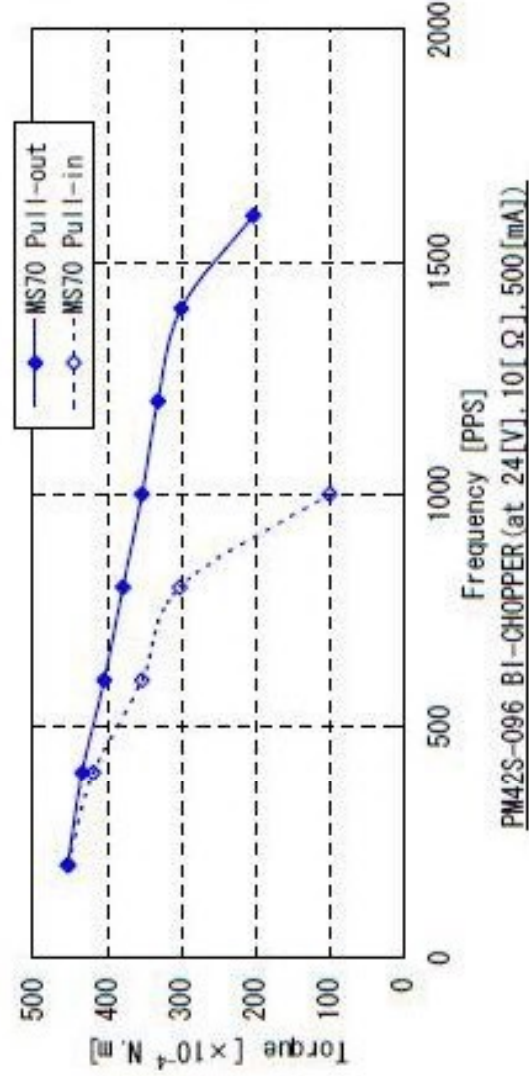

トルク特性

外觀図