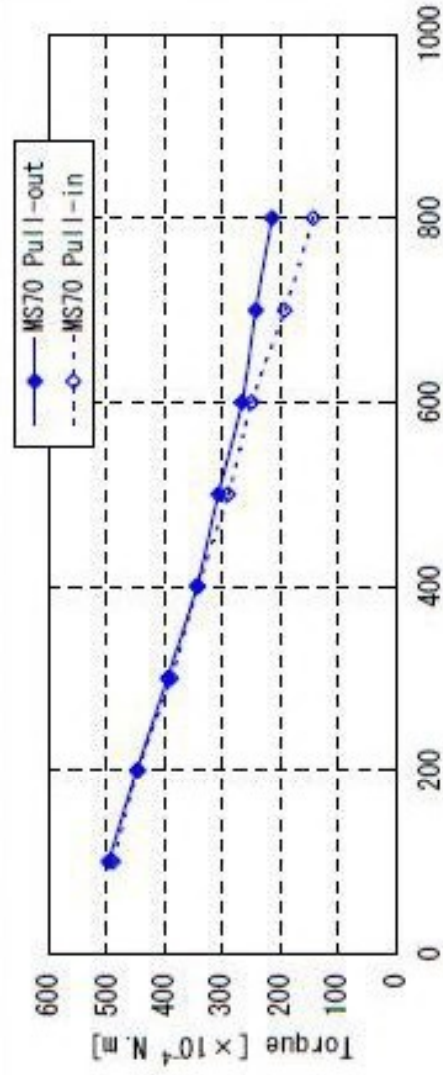

トルク特性

外觀図