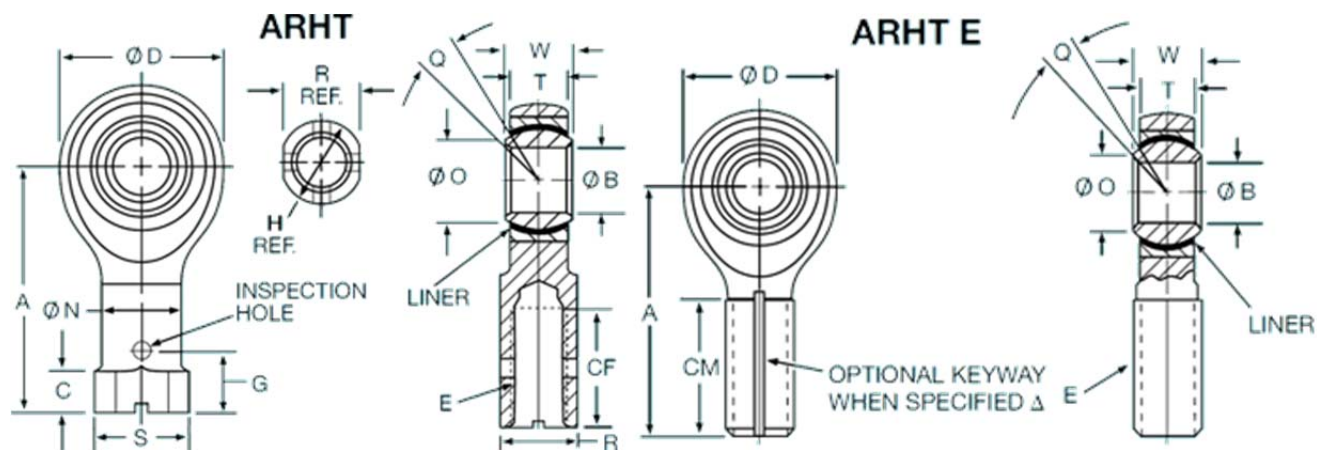

ART シリーズおねじ

型式	A (Inch)	B (Inch)	CM (Inch)	φD (Inch)	E	T (Inch)	Q (°)	W (Inch)	Weight (lbs.)
ART4E(R)	1.562	1/4	0.968	0.806	5/16 UNF	0.337	15	0.437	0.072
ARTL4E(R)	1.562	1/4	0.968	0.806	5/16 UNF	0.337	15	0.437	0.072
ART5E(R)	1.875	5/16	1.1875	0.900	5/16 UNF	0.327	14	0.437	0.087
ARTL5E(R)	1.875	5/16	1.1875	0.900	5/16 UNF	0.327	14	0.437	0.087
ART6E(R)	1.938	3/8	1.187	1.025	3/8 UNF	0.416	8	0.500	0.136
ARTL6E(R)	1.938	3/8	1.187	1.025	3/8 UNF	0.416	8	0.500	0.136
ART7E(R)	2.125	7/16	1.281	1.150	7/16 UNF	0.452	10	0.562	0.183
ARTL7E(R)	2.125	7/16	1.281	1.150	7/16 UNF	0.452	10	0.562	0.183
ART8E(R)	2.438	1/2	1.468	1.337	1/2 UNF	0.515	9	0.625	0.278
ARTL8E(R)	2.438	1/2	1.468	1.337	1/2 UNF	0.515	9	0.625	0.278
ART10E(R)	2.625	5/8	1.562	1.525	5/8 UNF	0.577	12	0.750	0.424
ARTL10E(R)	2.625	5/8	1.562	1.525	5/8 UNF	0.577	12	0.750	0.424
ART12E(R)	2.875	3/4	1.678	1.775	3/4 UNF	0.640	13	0.875	0.639