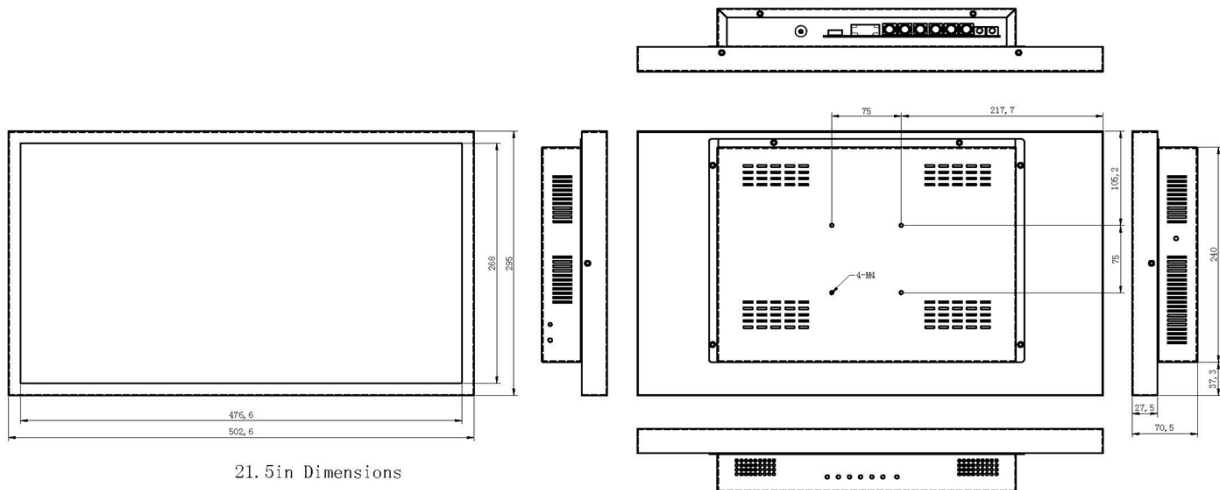

## 仕様表

液晶パネル	21.5インチ	
パネルタイプ	WLED	
最大解像度	1920×1080 FHD	
ピクセルピッチ	0.327 (H) x0.327 (V) mm	
輝度	2000cd/m <sup>2</sup>	
コントラスト	1000 : 1 Typical	
アスペクト比	16 : 9	
視野角	178° /178°	
色	16.7M	
応答時間	8ms	
消費電力	55W	
方式	NTSC/PAL	
インターフェース	PC- RGB Input	VGA (15Pin D-Sub) x1
	CVBS	BNC1-in, BNC2-in, BNC2-out
	Composite	YPbPr
	HDMI Input	HDMI×1
	USB	Multi-media
	DC Input	DC12V
動作温度	0° C ~ 50° C / 32° F ~ 122° F	
重さ	Approx. 5KG/6KG	
寸法	519x139x432 mm (LxWxH)	

品名

LCD モニター

品番

SY21S2000-1

**SANYU**  
IMAGINATION OF A NEW FUTURE