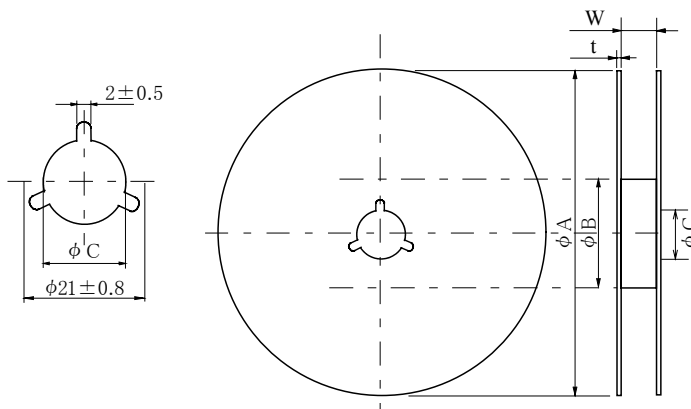

■ テーピング寸法図 (単位 : mm) / Dimensions for taping (mm)

	L	W	L 1	W 1	H	D
KCO-600	7.4	5.4	16.0	8.0	2.0	1.5
KPO-600						
KLO-600						
KVO-600						
KCO-500	5.4	3.5	12.0	8.0	1.7	1.5

■ リール寸法 (単位 : mm) / Dimensions for reel (mm)

Symbol	KCO-600 KPO-600 KLO-600 KVO-600	KCO-500
A	180 ± 4	180 ± 4
B	60 ± 1.0	60 ± 1.0
C	13 ± 0.5	13 ± 0.5
W	17.5 ± 0.5	13.5 ± 0.5
t	1.2 ± 0.5	1.2 ± 0.5