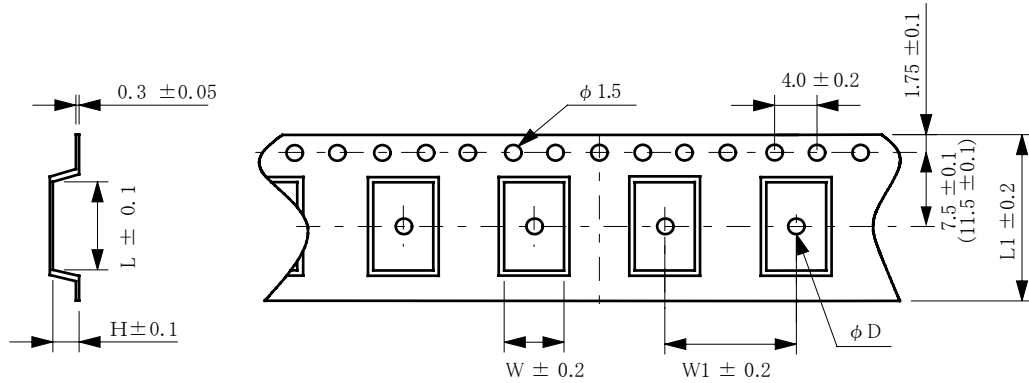

■ テーピング寸法図 (単位 : mm) / Dimensions for taping (mm)

	L	W	L 1	W 1	H	D
KCO-600	7.4	5.4	16.0	8.0	2.0	1.5
KPO-600						
KLO-600						
KVO-600						
KCO-500	5.4	3.5	12.0	8.0	1.7	1.5

■ リール寸法 (単位 : mm) / Dimensions for reel (mm)

Symbol	KCO-600 KPO-600 KLO-600 KVO-600	KCO-500
A	180 ± 4	180 ± 4
B	60 ± 1.0	60 ± 1.0
C	13 ± 0.5	13 ± 0.5
W	17.5 ± 0.5	13.5 ± 0.5
t	1.2 ± 0.5	1.2 ± 0.5