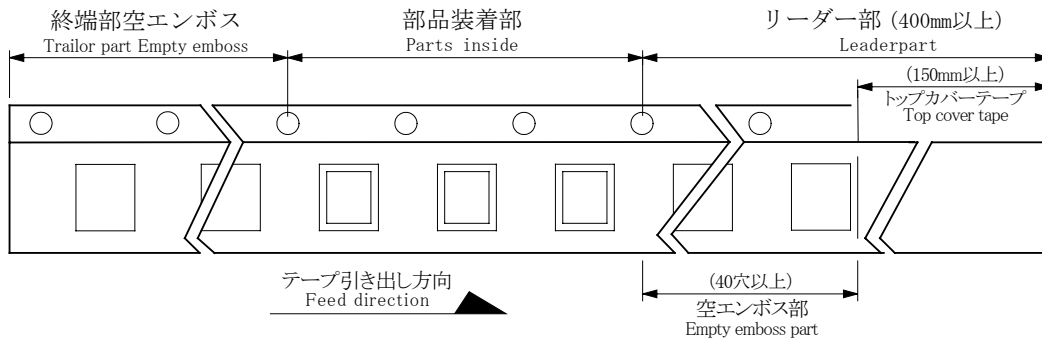

■ テーピング寸法図 (単位 : mm) / Dimensions for taping (mm)

	L	W	L 1	W 1	H	D
KCO-600	7.4	5.4	16.0	8.0	2.0	1.5
KPO-600						
KLO-600						
KVO-600						
KCO-500	5.4	3.5	12.0	8.0	1.7	1.5

■ リール寸法 (単位 : mm) / Dimensions for reel (mm)

Symbol	KCO-600 KPO-600 KLO-600 KVO-600	KCO-500
A	180 ± 4	180 ± 4
B	60 ± 1.0	60 ± 1.0
C	13 ± 0.5	13 ± 0.5
W	17.5 ± 0.5	13.5 ± 0.5
t	1.2 ± 0.5	1.2 ± 0.5